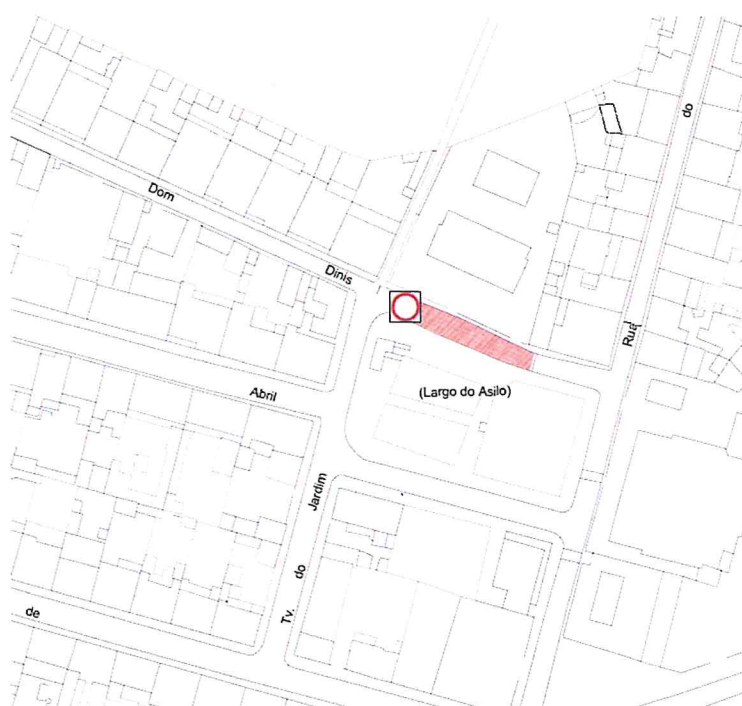

EDITAL

Devido à execução de ramal de abastecimento da rede pública, por parte da E-Redes – Distribuição de Eletricidade S.A., vimos informar que será necessário proceder ao corte parcial da circulação de trânsito no Largo do Asilo, em Benavila, na zona assinalada na planta, de 7 de abril a 9 de maio de 2025.